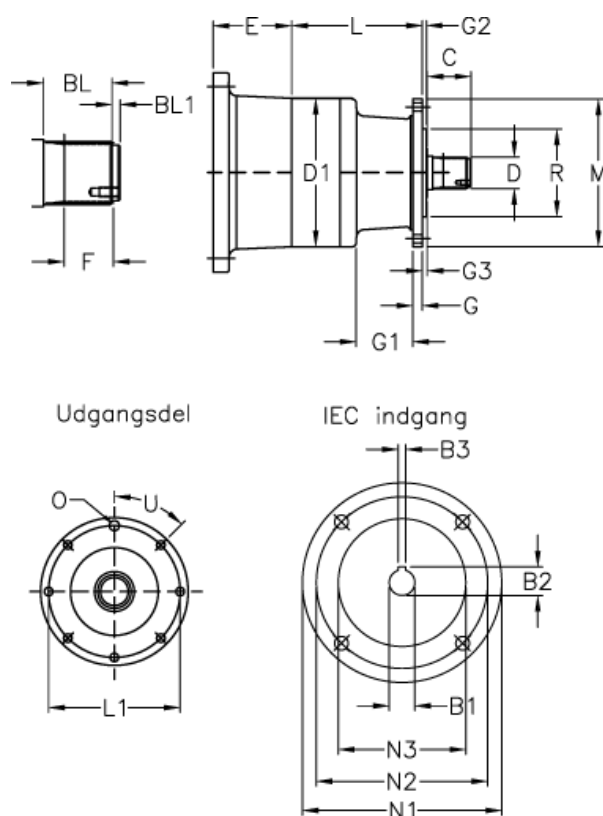

Varenummer: 473000264801047
 Beskrivelse: Trasmital 300 L2-64,8 MZ-P 90
 spline akse

Mål

B1 = 24	E = 84	M = 185
B2 = 27	F = 30	N1 = 200
B3 = 8	G = 12	N2 = 165
BL = 43	G1 = 36	N3 = 130
BL1 = 5	G2 = 5	O = 8x10,5
C = 55	G3 = 6	R = 110
D = B40x36	L = 133	U Grader = 45
D1 = 185	L1 = 165	